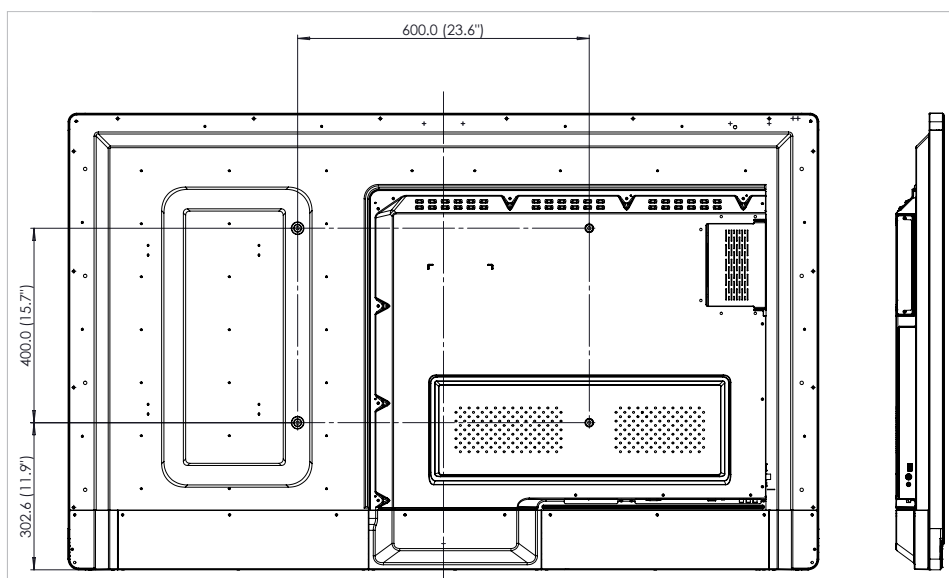

Pohled
zezadu

ActivPanel i-Series SS 03/17 v1.8 CS

Strana 4

© 2017 Promethean Limited. Všechna práva vyhrazena. Společnost Promethean Ltd. je vlastníkem řady ochranných známek v několika jurisdikcích po celém světě. Všechny uvedené názvy jiných produktů a společností slouží pouze k identifikačním účelům a mohou být ochrannými známkami příslušných vlastníků. Platné smluvní podmínky poskytování záruky a podpory jsou k dispozici na stránce www.PrometheanWorld.com/ActivCare. Všechny hmotnosti a rozměry jsou přibližné. Technické údaje produktu se mohou bez předchozího upozornění změnit. www.PrometheanWorld.com.