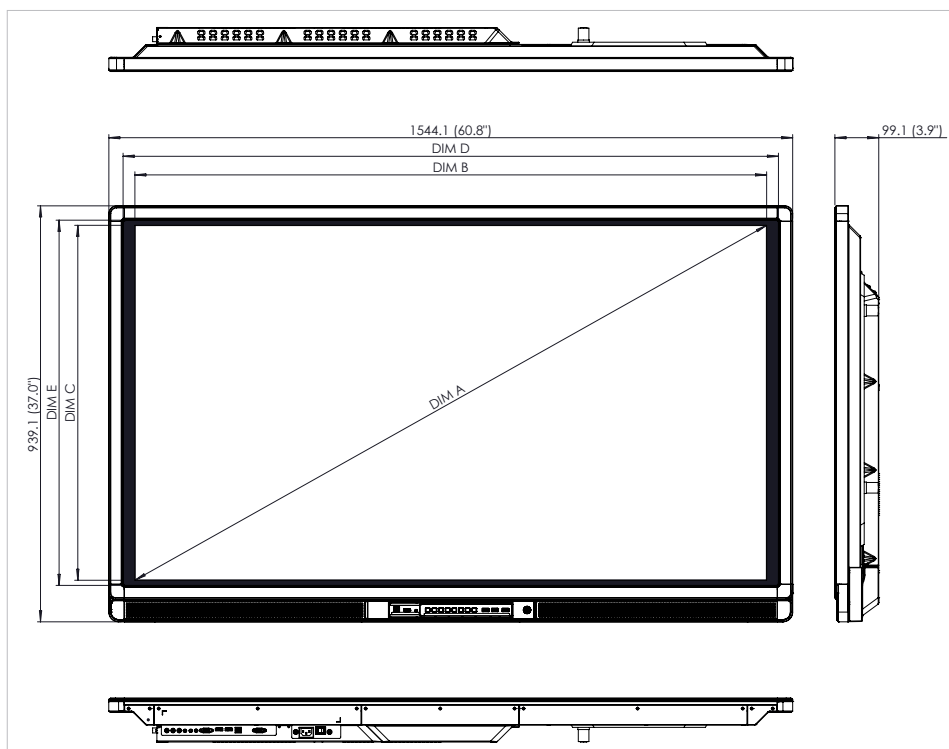

PODPORA

Podpora ke všem produktům společnosti Promethean je k dispozici na stránce Support.PrometheanWorld.com.

TECHNICKÉ VÝKRESY

65" HD

REF	DESCRIPTION	DIMENSION
A	IMAGE DIAGONAL	1636.2mm (64.4")
B	IMAGE AREA WIDTH	1426.5mm (56.2")
C	IMAGE AREA HEIGHT	801.5mm (31.6")
D	ACTIVE AREA WIDTH	1479.5mm (58.2")
E	ACTIVE AREA HEIGHT	824.5mm (32.5")